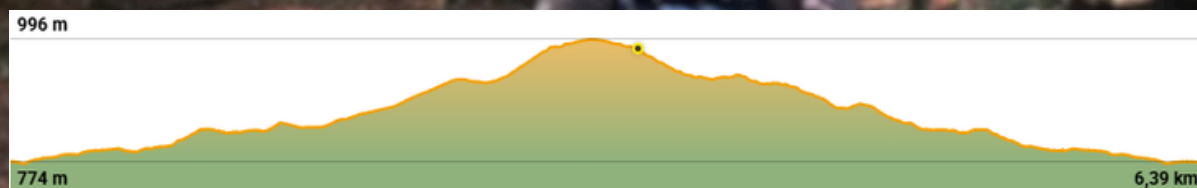

RUTA

MONTE ARRIETA

(6,5 KM – 210 m. desnivel)

23 y 30 de noviembre, domingos

Azaroak 23 eta 30, igandeak

Salida: Puerto de
Vitoria

Irteera: Gasteizko
mendatea

09:30

Adultos: 2€

Helduak: 2€

Necesario reservar – 649098282

Ayuntamiento
Condado de Treviño